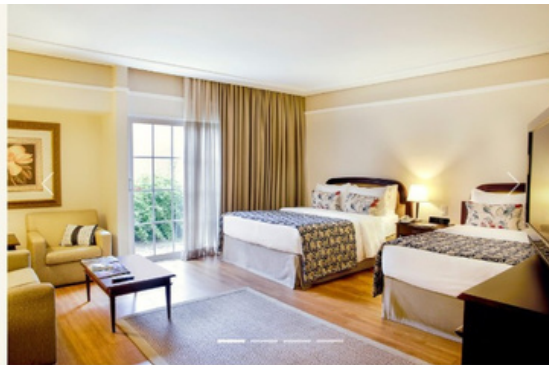

Apartamento Super Luxo

Amplios e elegantes, os apartamentos Super Luxo são ideais para quem busca espaço, conforto e sofisticação. Cada apartamento conta com: Sala integrada ao quarto, banheiro com duas pias dividido em lavabo/ box/ banheira, secador de cabelos, cofre embutido no armário, ferro e tábua de passar roupas e TV LCD 32 polegadas.

- Cofre
- Ferro e tábua de passar roupa
- Minibar
- Secador de cabelo
- Smart TV
- Wi-Fi