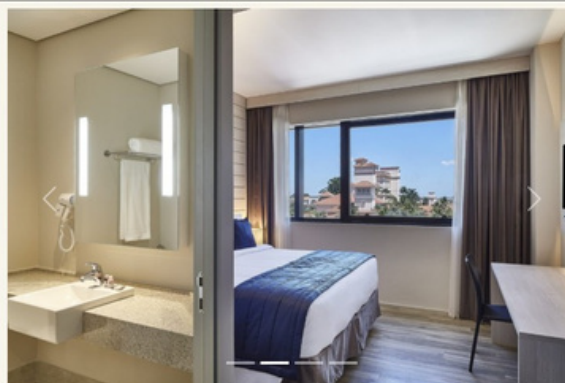

- Acesso PCD
- Ar Condicionado
- Cofre
- Ferro e tábua de passar roupa
- Minibar
- Secador de cabelo
- Smart TV
- Wi-Fi

Apartamento Master

Os apartamentos master foram projetados para entregar a maior flexibilidade, com montagem de camas double, twin e tripla, de acordo com a necessidade do hóspede. Os banheiros possuem chuveiro e banheira separados e espelhos antiembaçante.

-  Acesso PCD
-  Cofre
-  Ferro e tábua de passar roupa
-  Minibar
-  Secador de cabelo
-  Smart TV

Apartamento Super Luxo

Amplios e elegantes, os apartamentos Super Luxo são ideais para quem busca espaço, conforto e sofisticação. Cada apartamento conta com: Sala integrada ao quarto, banheiro com duas pias dividido em lavabo/ box/ banheira, secador de cabelos, cofre embutido no armário, ferro e tábua de passar roupas e TV LCD 32 polegadas.

-  Cofre
-  Ferro e tábua de passar roupa
-  Minibar
-  Secador de cabelo
-  Smart TV
-  Wi-Fi

HOTEL CONTEMPORANEO

TARIFA ESPECIAL ADESÃO - ENCAFE		
CATEGORIA	SINGLE	DOUBLE TWIN
Standard	R\$ 399	R\$ 442
Supertor	R\$ 442	R\$ 485

- Tarifa diária com café da manhã e acrescer 5% de ISS
- Não há acomodação tripla.

Standard

Prático e confortável, o quarto Standard Double possui:

-  20m²
-  Cama de casal com 140cm largura
-  Internet de alta velocidade
-  Minibar
-  Secador de cabelo
-  TV LCD