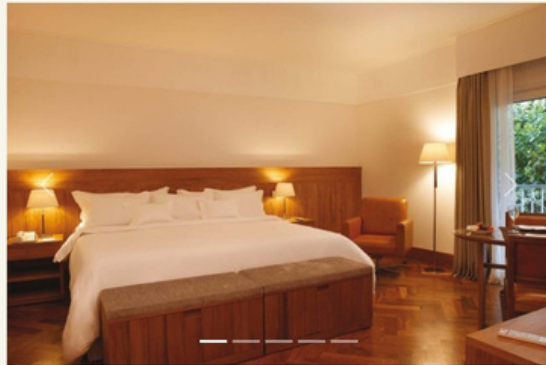

- Cidades de embarque:
- Data de embarque:
- Data de retorno:
- Nome(s) completo(s) do(s) passageiro(s):
- CPF:
- Data de nascimento:

HOSPEDAGEM

HOTEL ROYAL PALM PLAZA

TARIFA ESPECIAL ADESÃO - ENCAFÉ			
CATEGORIA	SINGLE	DOUBLE TWIN	TRIPLO
Luxo	R\$ 869	R\$ 994	R\$ 1.157
Master	R\$ 1.094	R\$ 1.219	R\$ 1.382
Super Luxo	R\$ 1.994	R\$ 2.119	R\$ 2.552

- Acesso PCD
- Ar Condicionado
- Cofre
- Ferro e tábua de passar roupa
- Minibar
- Secador de cabelo
- Smart TV
- Wi-Fi

Apartamento Master

Os apartamentos master foram projetados para entregar a maior flexibilidade, com montagem de camas double, twin e tripla, de acordo com a necessidade do hóspede. Os banheiros possuem chuveiro e banheira separados e espelhos antiembaçante.

-  Acesso PCD
-  Cofre
-  Ferro e tábua de passar roupa
-  Minibar
-  Secador de cabelo
-  Smart TV

Apartamento Super Luxo

Amplios e elegantes, os apartamentos Super Luxo são ideais para quem busca espaço, conforto e sofisticação. Cada apartamento conta com: Sala integrada ao quarto, banheiro com duas pias dividido em lavabo/ box/ banheira, secador de cabelos, cofre embutido no armário, ferro e tábua de passar roupas e TV LCD 32 polegadas.

- Tarifa diária com café da manhã e acrescer 5% de ISS
- Não há acomodação tripla.

Standard

Prático e confortável, o quarto Standard Double possui:

-  20m²
-  Cama de casal com 140cm largura
-  Internet de alta velocidade
-  Minibar
-  Secador de cabelo
-  TV LCD